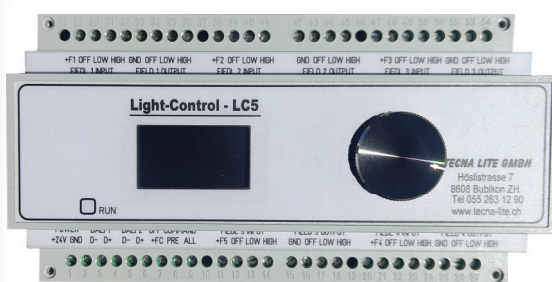

Dali-Light -Control - LC5

IT'S SO SIMPLE ...

Wir haben einen weiteren Schritt unternommen und haben ein neues cleveres Lichtsystem entwickelt. Es ist für Sportplätze (Tennisplätze, Tennishallen, Fussballplätze, etc.) ausgelegt.

Aufgrund der Umstellung der Platzbeleuchtungen auf LED ist es nun möglich diese einfach zu dimmen.

Mit unserem Controller LC5 können Sie dies auf einfachste Weise machen.

LC5 ist für fünf Sportplätze ausgelegt. Jeder Platz hat die Funktionen: Match, Training und Aus.

Die einzelnen Helligkeitswerte der Beleuchtung, können je Platz und Funktion einfach programmiert werden.

Light -Control - LC5

- Bedienstelle für fünf Plätze
- Tastereingang Match, Training, Aus und Signalisation
- Ausschaltvorwarnung und Zentralaus
- Dali-Ausgang für Gruppe 1-5
- Einfach programmierbar mit Drehknopf